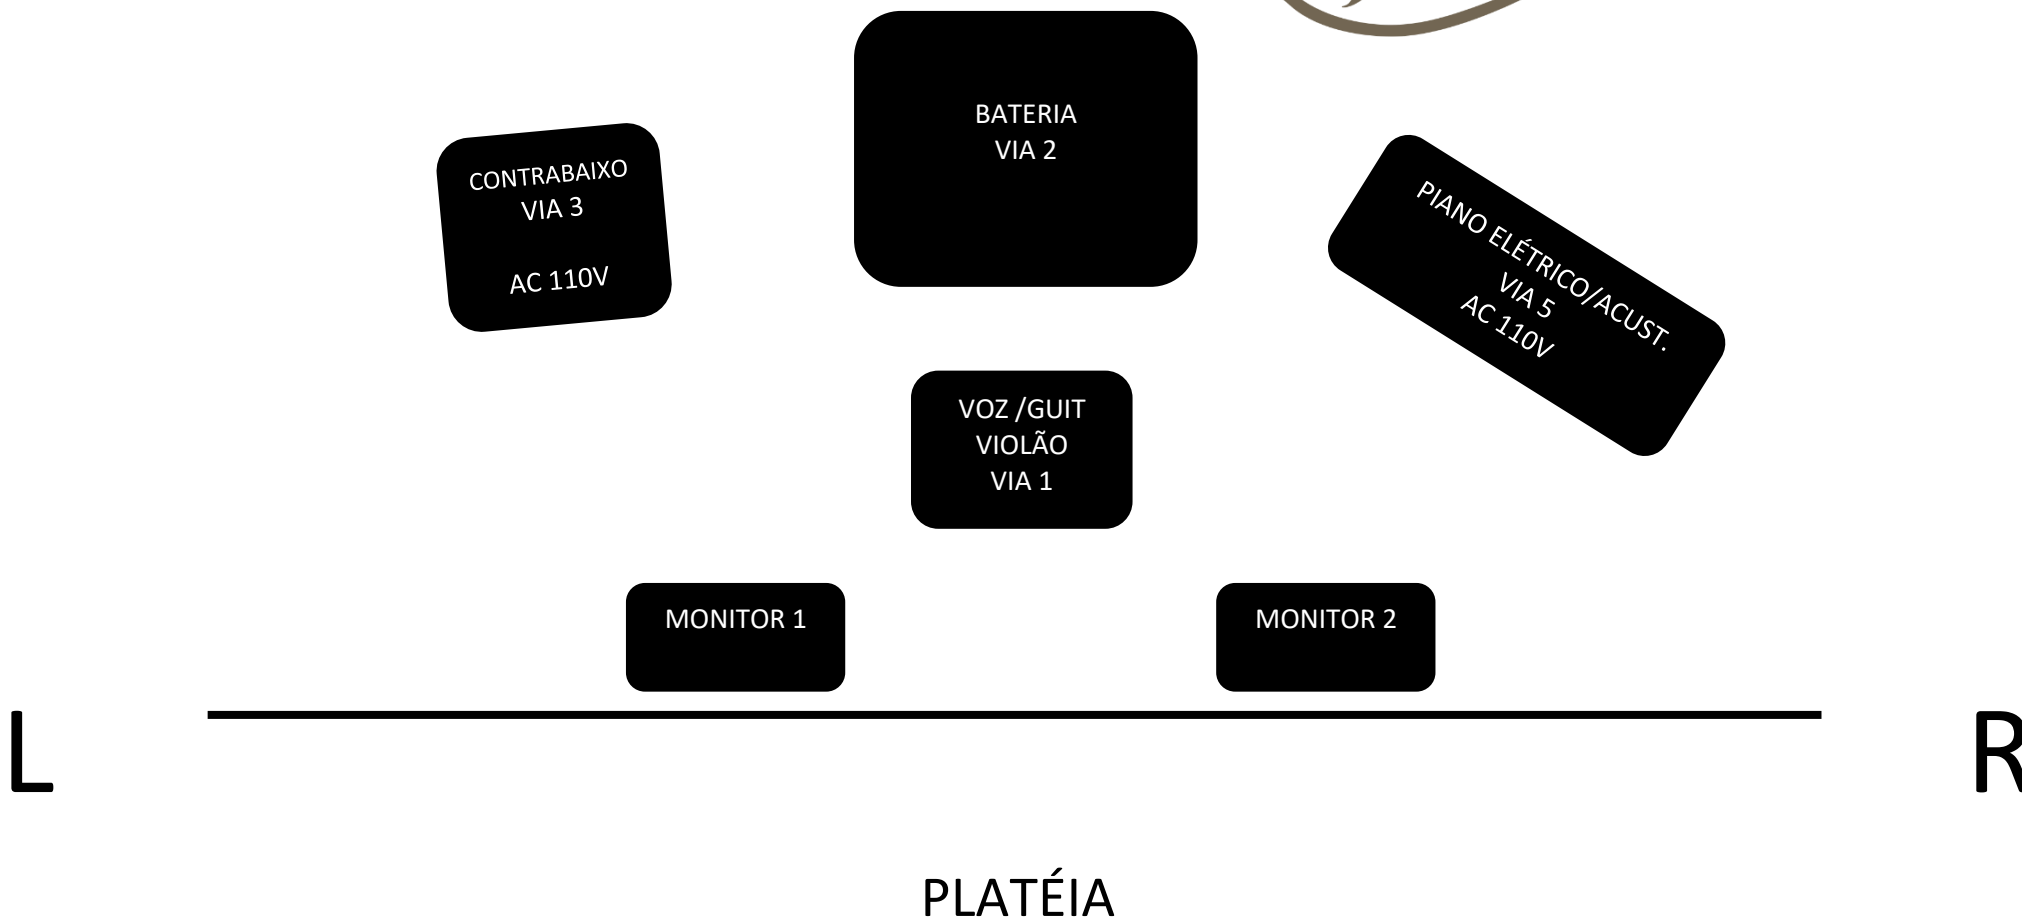

MAPA DE PALCO - PAULINNO SHOW COMPLETO

Paulinno

PERCUSSÃO 2
VIA 7
FONE

PERCUSSÃO 1
VIA 6
FONE

BATERIA
VIA 2
FONE

BAIXO
VIA 3
FONE
AC 110V

GUITARRA
VIA 4
FONE

TROMBONE
VIA 10
FONE

*OBS.: SISTEMA DE P.A. E MONITORES DEVERÁ SER DE ALTA QUALIDADE E COMPATIVEL COM PÚBLICO E AMBIENTE

**FAVOR CONFIRMAR O CONSOLE DE MIXAGEM DISPONIVEL

***UTILIZAMOS MONITORAÇÃO VIA IN EAR

- Qualquer dúvida favor entrar em contato com a produção: SPSHOWS (11) 94100-2255/ (11) 99955-2255 | shows@paulinno.com.br

MAPA DE PALCO – PAULINNO POCKET SHOW

Paulinno

*OBS.: SISTEMA DE P.A. E MONITORES DEVERÁ SER DE ALTA QUALIDADE E COMPATIVEL COM PÚBLICO E AMBIENTE

**FAVOR CONFIRMAR O CONSOLE DE MIXAGEM DISPONIVEL

***UTILIZAMOS MONITORAÇÃO VIA IN EAR